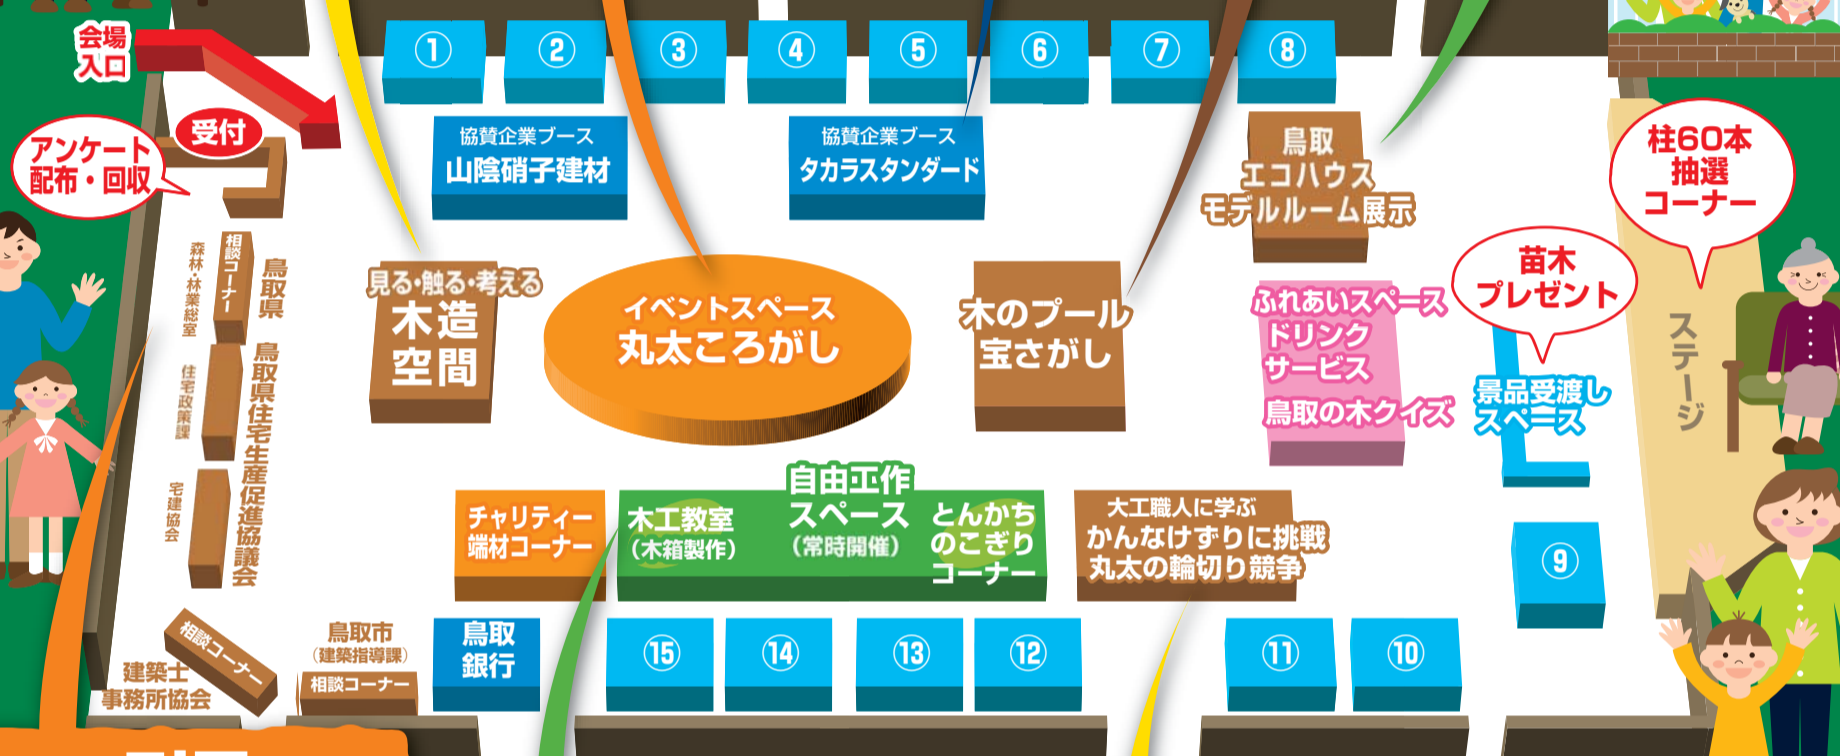

4 (株)ジューケン
鳥取県の子育て世帯のライフスタイル提案型住宅「LifeBOX」は32坪4LDKプランで1,550万円(税込)にて好評販売中!

木造空間

シアタールーム併設

丸太ころがし
●11:00~12:00
●15:30~16:00

木のプール
宝さがし
●1時間おきに開催

耐震
パネル・ビデオ
展示コーナー

木工教室
(木箱製作)
●10:00~11:00
●14:30~15:30

5 (有)吉成住建
安全で快適に長く住める夢の住まい造りを提案いたします。

10 平和建設(有)
身体も心もふわりとゆるめてありのままにいるひととき。私の帰る家は、私に選べる場所でありたい。

11 (有)いちひこけんちく
「木に包まれてのびのび」豊かな子育てができる家が、大人にも心地いい。

相談無料 10月19日(土) 20日(日) 10:00~17:00

設計事務所・建築士による 住まいの無料相談会2013

主催：(一社)鳥取県建築士事務所協会

「後悔しない家づくり、ステキな家づくり」のために、設計事務所・建築士がご相談にお応えいたします。