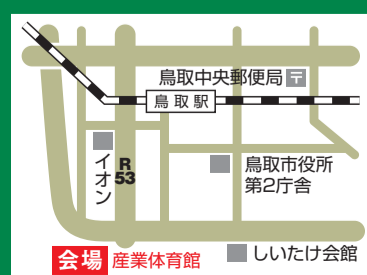

プレゼント企画

ご来場先着 両日150名様
合計300名様に

**苗木
プレゼント!**

木とふれあい、木と楽しむ2日間
緑化フェア応援イベント

2013木の住まいフェアの開催、おめでとうございます。
本県では9月21日から11月10日まで鳥取市の湖山池公園を主会場として、「ともに育てる身近な緑」をテーマに全国都市緑化フェア「水と緑のオアシスとっとり2013」を開催しています。その中で、身近な緑である鳥取県産材を活用し、環境にやさしい住まいづくりの素晴らしさをより多くの県民の皆様にご覧いただくことを目的としたイベントである「木の住まいフェア」が開催されます。いずれも鳥取の豊かな自然の恵みを活かした取組であり、県民の皆様も今週末は湖山池のロケーションを活かしたナチュラルガーデンに御来場いただくこともこの木の住まいフェアにも足を運んでいただき、鳥取の自然の恵み「木の住まい」の心地よさを体感してください。両会場にて皆さまの御来場をお待ちしています。

鳥取県知事 平井 伸治

第30回 全国都市緑化とっとりフェア

水と緑のオアシスとっとり2013

木のふれあい
コーナー

柱けずり
実演・体験

カンナを使って
上手にけずろう!

**木の住まい
フェア** 10月19日(土) 20日(日)
両日/10:00~17:00

会場：鳥取産業体育館

親子で木工教室

鳥取県産の杉の木を使って
本箱をつくろう!

●10:00~11:00 (75組)
●14:30~15:30 (75組)

両日150組 合計300組!!

丸太ころがし

丸太を転がして
賞品をゲットしよう!

●11:00~12:00
●15:30~16:30

木のプールで
宝さがし

木のプールに入って
お宝をさがそう!
●1時間おきに開催

自由工作
コーナー

常時開催

とんかち、のこぎりコーナー
塗装コーナー

イベント期間中 アクセス 19日(土)のみ OPEN!

木の住まいフェアに特別オープン
「米粉まきまき」お楽しみに!
100円で楽しめる優しい味!
4種の味からお選び下さい。

チキン ベリー あんこ チョコ

家を建てたい方
リフォーム予定の方
のみ 当たる!!

アンケートに答えて
ガラポン抽選会

家を建てたい方・リフォーム予定の方 鳥取県産杉柱60本プレゼントのチャンス!!

1等

●家を建てたい方●リフォーム予定の方のみ

鳥取県産構造材(杉柱・4寸角)

1棟分の管柱 (60本)

木の住まいクーポン券
50,000円分進呈!!

15組様

2等

新米 50本
コシヒカリ 5kg

3等 (参加賞)

ティッシュ
BOX

チャリティー企画

100円にて 木材端材・ハギレ
袋つめ放題

売上はすべて日本赤十字社を通じて、東日本大震災で被害にあわれた方々へ寄付させていただきます。

特別展示 見る・触る・考える
木造空間展示

ご存知ですか? 助成金が受けられるお得なハナシ。

鳥取県産材 + 伝統建築技術活用 + 環境配慮住宅 =

最大!
90万円
助成されます

助成金に関するお問い合わせ・申請窓口... [鳥取市・岩美郡・八頭郡] 東部生活環境事務所建築住宅課 〒680-0061鳥取市立川町6丁目176 ☎0857-20-3649

ふるさとの、人にやさしい木の住まいづくり

◆主催：(一社)鳥取県木造住宅推進協議会 東部支部実行委員会

◆共催：(一社)鳥取県建築士事務所協会 / 鳥取県住宅生産促進協議会 / 国土交通省 鳥取エコハウス推進協議会

◆協賛：タカラスタンダード(株) / (株)山陰硝子建材 / 鳥取銀行 ◆後援：鳥取県 / 鳥取市 / 八頭町 / 岩美町 / 智頭町 / 若桜町